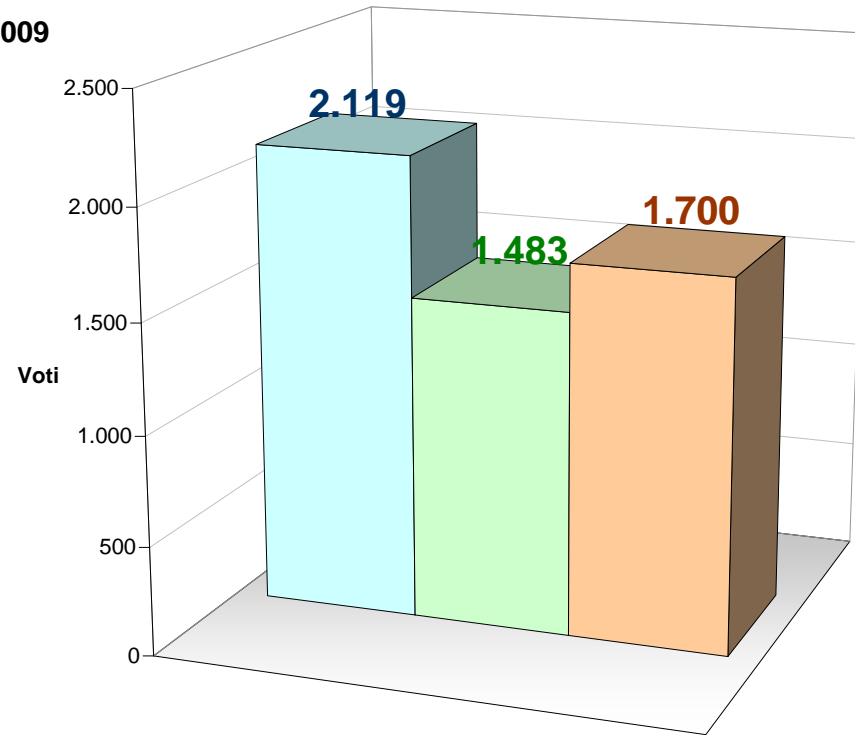

Risultati Consultazione

AGGIORNAMENTO DATI

Sezioni scrutinate

10 su 10

Elettori

5.477 su 5.477 (100%)

Elezioni Amministrative 2009

□ lista 1 - POLO DELLA LIBERTA'

□ lista 2 - FORZA NOVENTA -
 LEGA NORD

□ lista 3 - COLTRI PER
 CAMBIARE

Lista

Seggio

	1	2	3	4	5	6	7	8	9	10	Tot.	%
1 POLO DELLA LIBERTA'	175	245	245	211	233	267	227	246	260	10	2.119	39,97%
2 FORZA NOVENTA - LEGA NORD	142	196	159	170	174	193	146	182	116	5	1.483	27,97%
3 COLTRI PER CAMBIARE	191	216	185	166	180	265	174	153	155	15	1.700	32,06%

Voti validi **5.302**

508 657 589 547 587 725 547 581 531 30

SCHEDA BIANCHE 91

8 13 9 9 5 6 10 14 13 4

SCHEDA NULLE 83

11 11 13 10 4 4 10 8 11 1

VOTI CONTESTATI E PROV. NON ASS. 1

0 0 0 0 0 1 0 0 0 0

Votanti **5.477**

527 681 611 566 596 736 567 603 555 35

ELETTORI 7.198

737 826 742 814 735 1032 757 807 680 68

AFFLUENZA

71,51% 82,45% 82,35% 69,53% 81,09% 71,32% 74,90% 74,72% 81,62% 51,47%

LISTA N. 1
POLO DELLA LIBERTA'